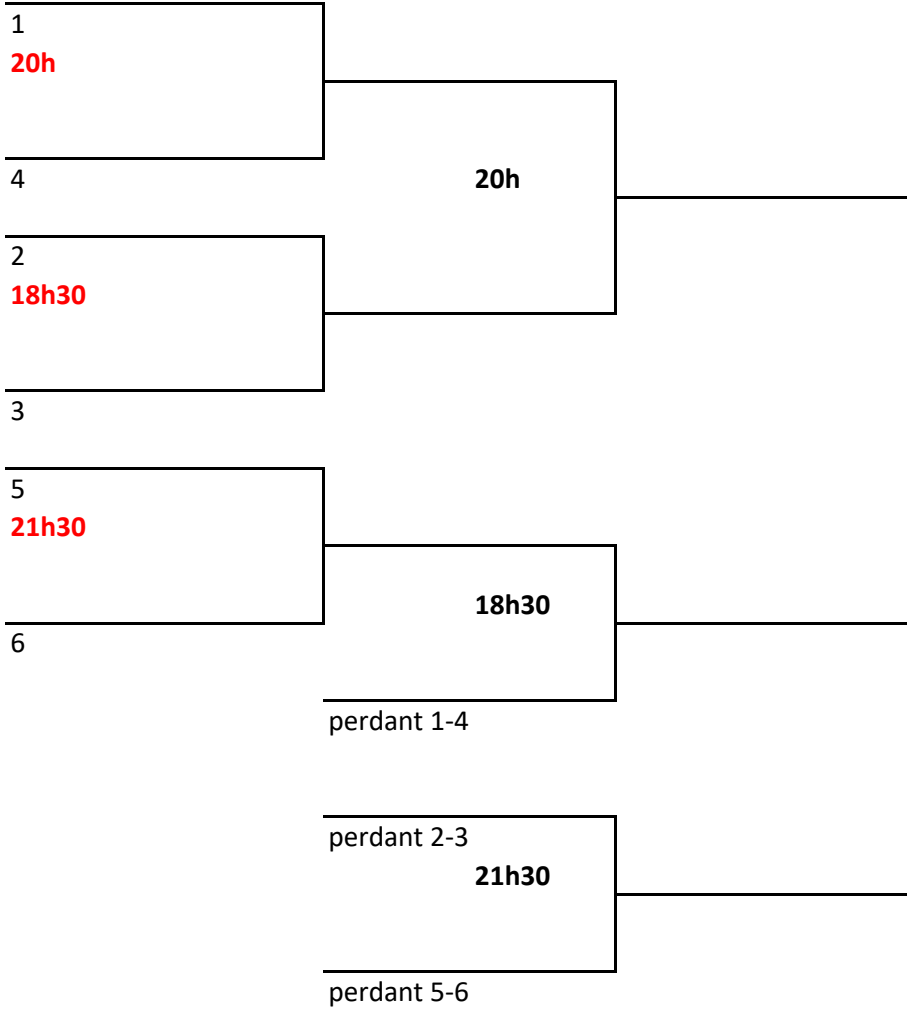

	18h30			
	20h00			
	21h30			
	18h30			
	20h00			
	21h30			
	18h30			
	20h00			
	21h30			

Groupe 1
30-Nov

7-Dec

Groupe 2
30-Nov

7-Dec

Groupe 3
30-Nov

7-Dec

Groupe 4
30-Nov