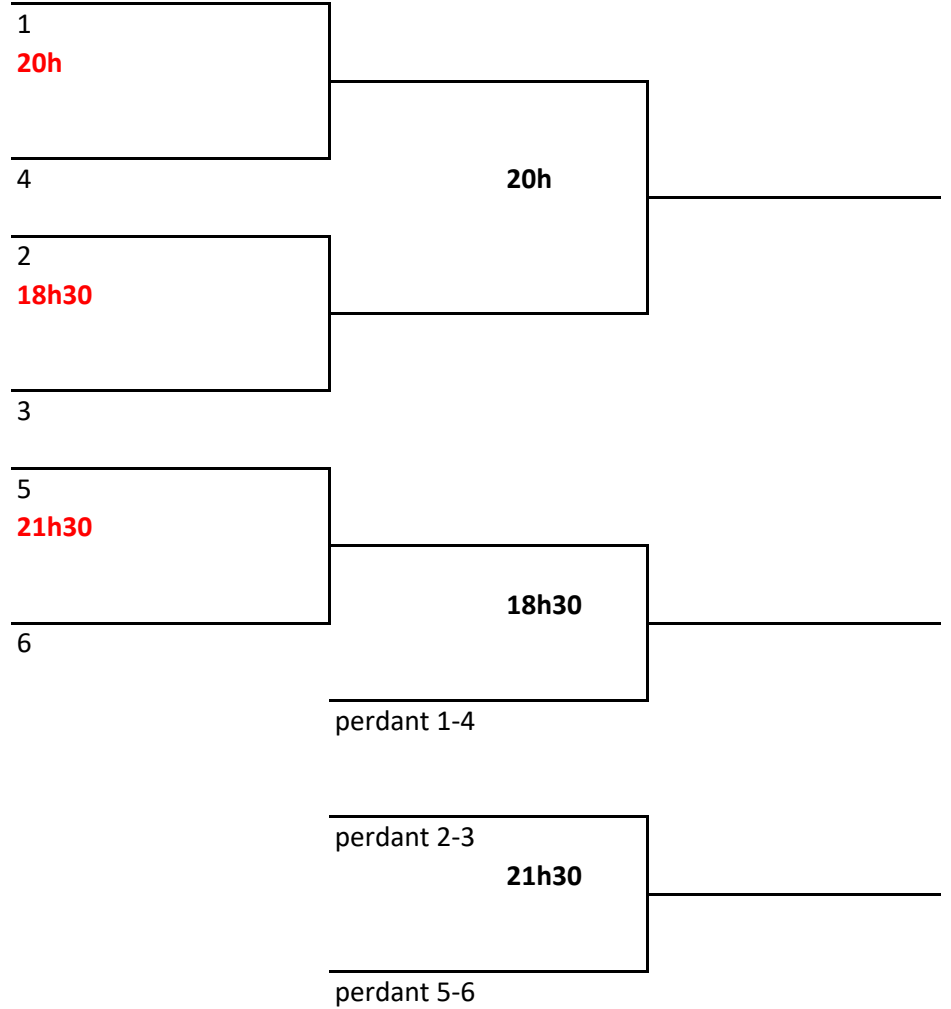

CLASSEMENT

Équipes #	Groupe 1		Groupe 3	
1	Dubé/Lanoie	8	Mathieu-Poulin/Gillespie	8
2	Vuillermoz/Leblanc	8	Morin/Senses	8
3	Galais/Kehdy	6	Blachere/Tardivat	5
4	Serag/Benmamoun	4	Devinat/Malette	5
5	Vincent/Dupont	4	Azizi/Hébert	4
6	Bernier/Prud'homme	4	Leduc/Diébolt	2
Équipes #	Groupe 2		Groupe 4	
1	Evers/Naulet	8	Chevalier/Dinh	7
2	Kaneb/Lewis	8	Baril/Bertorello	6
3	Daneau/Lachappelle	6	Pouliot/Soto	5
4	Boyer/Racine	5	Milard/Pagniez	5
5	Cloutier/Gamache	4	Beaudoin/Lefebvre	4
6	Béland/Masson	2	Battaglini/Gendron	4

	18h30			
	20h00			
	21h30			
	18h30			
	20h00			
	21h30			
	18h30			
	20h00			
	21h30			

Groupe 1
30-Nov

7-Dec

Groupe 2
30-Nov

7-Dec

Groupe 3
30-Nov

7-Dec

Groupe 4
30-Nov