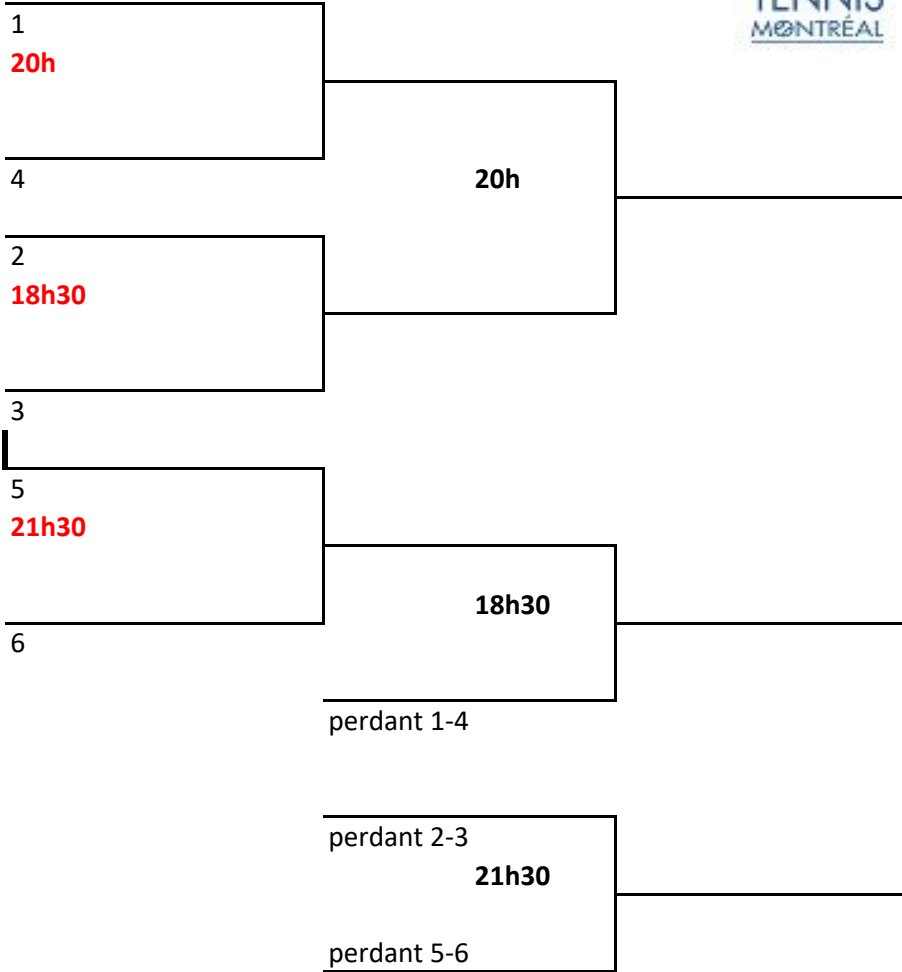

CLASSEMENT

Équipes #	Groupe 1		Groupe 3	
1	Dubé/Lanoie	8	Mathieu-Poulin/Gillespie	8
2	Vuillermoz/Leblanc	8	Morin/Senses	8
3	Galais/Kehdy	6	Blachere/Tardivat	5
4	Serag/Benmamoun	4	Devinat/Malette	5
5	Vincent/Dupont	4	Azizi/Hébert	4
6	Bernier/Prud'homme	4	Leduc/Diébolt	2
Équipes #	Groupe 2		Groupe 4	
1	Evers/Naulet	8	Chevalier/Dinh	7
2	Kaneb/Lewis	8	Baril/Bertorello	6
3	Daneau/Lachappelle	6	Pouliot/Soto	5
4	Boyer/Racine	5	Milard/Pagniez	5
5	Cloutier/Gamache	4	Beaudoin/Lefebvre	4
6	Béland/Masson	2	Battaglini/Gendron	4

	18h30			
	20h00			
	21h30			
	18h30			
	20h00			
	21h30			
	18h30			
	20h00			
	21h30			

Groupe 1
30-Nov

7-Dec

Groupe 2
30-Nov

7-Dec

Groupe 3
30-Nov

7-Dec

Groupe 4
30-Nov