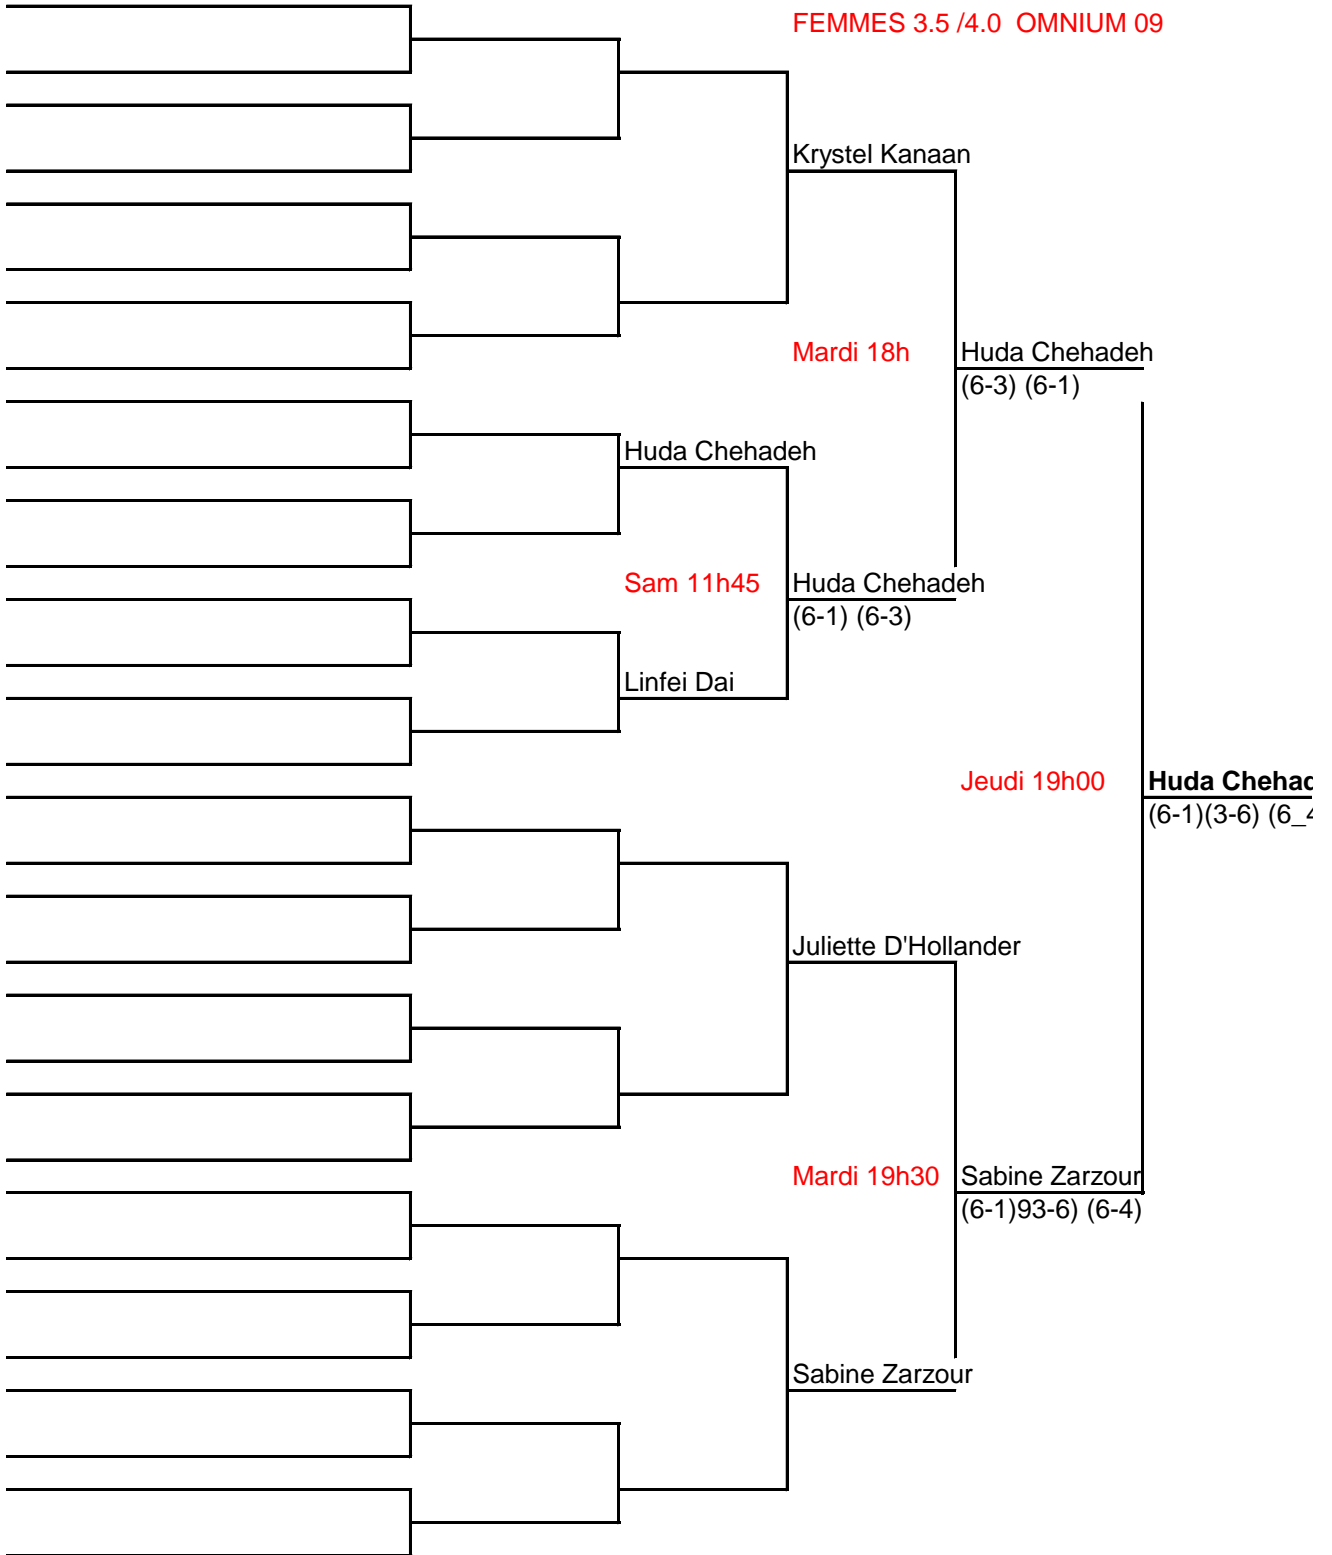

FEMMES 3.5 /4.0 OMNIUM 09

leh
4)